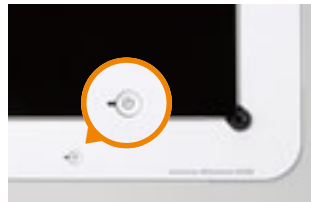

シンプルなデザインと操作性で、
毎日にイノベーションを起こそう。

Simple だれでも、カンタン。

電源オンで、すぐ書ける

D5500なら、スイッチをオンするだけで画面が表示され、ただちに書き込み可能。また、スタンバイ時に画面をタッチすると、わずか5秒で復帰。待機時間のストレスからあなたやメンバーを解放します。

前面の電源スイッチを押せば、

すぐに起動し、利用できます。

どんな環境でも使える

D5500なら、専用ソフトのインストールは不要。また特定のOSに依存しないため、ビジネスシーンで多く利用されているWindows®環境はもちろん、Macintosh環境、さらにはiPadをはじめとするタブレット端末でも利用可能です。