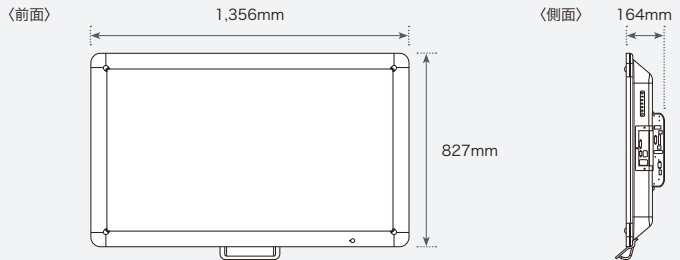

【画面表示】

- ① ツールエリア
各ツールのアイコンが表示されます。
- ② ページエリア
アイコンを操作してホワイトボード画面に表示されたページを切り替えます。
- ③ ツールエリア移動アイコン
アイコンにタッチしてツールエリアを移動します。通常、このアイコンは画面の左下にあります。ツールエリアを左側に移動したとき、このアイコンは右下に移動します。

【インターフェース端子】

- ① DVI入力
- ② VGA入力2
- ③ USBポート (USB3.0 Type A)
- ④ イーサネットインターフェース (10/100/1000Mbps LANポート)
- ⑤ USBポート (USB2.0 Type A)
- ⑥ DVI出力
- ⑦ USBポート (USB2.0 Type A)
- ⑧ VGA入力1
- ⑨ DisplayPort入力

【寸法】

■ オプション

リコー インタラクティブ ホワイトボード ペンタイプ1 (品種コード：799243)

標準価格：16,800円(消費税別)

リコー インタラクティブ ホワイトボード リモートライセンスタイプ1 (品種コード：799244)

標準価格：100,000円(消費税別)

リコー インタラクティブ ホワイトボード スタンドタイプ1 (品種コード：799245) 標準価格：オープン価格

【寸法】