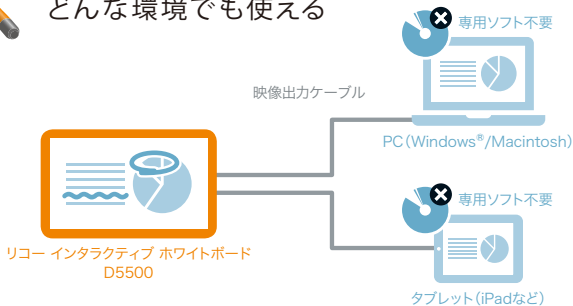

一人の書き込みをきっかけに他のメンバーから面白い発想が飛び出す。それがまた、誰かの閃きを生み、やがて、これまでになく価値が創造されていく。リコーがご提供するものは、そんな思考を加速させる“生きた空間”です。リコーインタラクティブ ホワイトボード D5500は、パソコンなどのデータを映し出すだけでなく、ディスプレイへのなめらかな書き込みや遠隔地とのコミュニケーションも実現。あなたを創造性に満ちた新しいワークスタイルへご案内します。

シンプルなデザインと操作性で、
毎日にイノベーションを起こそう。

Simple だれでも、カンタン。

電源オンで、すぐ書ける

D5500なら、スイッチをオンするだけで画面が表示され、ただちに書き込み可能。また、スタンバイ時に画面をタッチすると、わずか5秒で復帰。待機時間のストレスからあなたやメンバーを解放します。

前面の電源スイッチを押せば、

すぐに起動し、利用できます。

どんな環境でも使える

D5500なら、専用ソフトのインストールは不要。また特定のOSに依存しないため、ビジネスシーンで多く利用されているWindows®環境はもちろん、Macintosh環境、さらにはiPadをはじめとするタブレット端末でも利用可能です。

保存や共有もらくらく

■ 1ボタンで保存

■ 多様な手段で保存・共有

保存もボタン一つでらくらく。表示した画面と書き込み結果を合体させて、複数ページを1ファイルにしてPDFを生成します。生成したPDFファイルは特定のメールアドレスに直接送信したり、USBメモリに保存してファイルを共有できます。

*リコーimagioシリーズの「Mail to Print」機能に対応しています。

Quality はじめての、書き心地。

 小さな字でも、
なめらかに書ける

保護ガラスとディスプレイとの距離を狭めることで視差を低減するとともに、高速できれいな線を描くリコー独自の画像処理技術を搭載。書き込む人のイメージに忠実な、なめらかな書き心地を実現しています。

 書きやすく、
消しやすい専用ペン

どのような持ち方でも書きやすく、直感的な操作を追求したスタイリッシュなペンをご用意しました。ひっくり返せば消しゴムに早変わり。一筆分ごとにサッと快適に消えます。