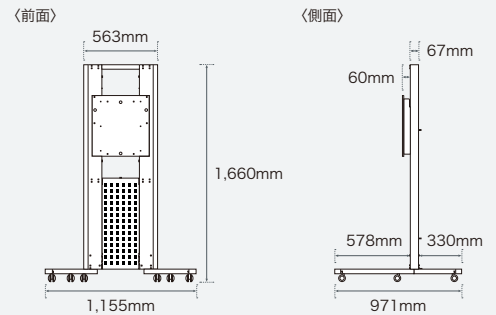

【寸法】

■ オプション

リコー インタラクティブ ホワイトボード ペンタイプ1 (品種コード：799243)

標準価格：16,800円(消費税別)

リコー インタラクティブ ホワイトボード リモートライセンスタイプ1 (品種コード：799244)

標準価格：100,000円(消費税別)

リコー インタラクティブ ホワイトボード スタンドタイプ1 (品種コード：799245) 標準価格：オープン価格

【寸法】