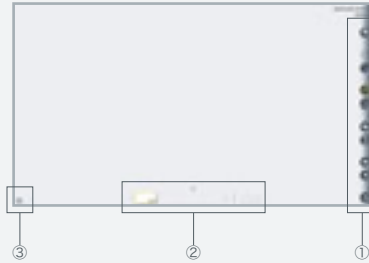

一般会議 教育産業

▶ 例えば、遠隔地とのミーティングに

例えば、本社と支社、設計事務所と現場といった、遠隔地間でも正確でリアルなディスカッションが可能です。移動に伴うコストやメンバー間のスケジュール調整の手間などを大幅に軽減し、生産性を向上します。

一般会議 製造 建築設計 Webデザイン
印刷 教育産業

■ 本体

リコー インタラクティブ ホワイトボード D5500 (品種コード：799242)

標準価格：オープン価格

【画面表示】

- ① ツールエリア
各ツールのアイコンが表示されます。
- ② ページエリア
アイコンを操作してホワイトボード画面に表示されたページを切り替えます。
- ③ ツールエリア移動アイコン
アイコンにタッチしてツールエリアを移動します。通常、このアイコンは画面の左下にあります。ツールエリアを左側に移動したとき、このアイコンは右下に移動します。

【インターフェース端子】

- ① DVI入力
- ② VGA入力2
- ③ USBポート (USB3.0 Type A)
- ④ イーサネットインターフェース (10/100/1000Mbps LANポート)
- ⑤ USBポート (USB2.0 Type A)
- ⑥ DVI出力
- ⑦ USBポート (USB2.0 Type A)
- ⑧ VGA入力1
- ⑨ DisplayPort入力