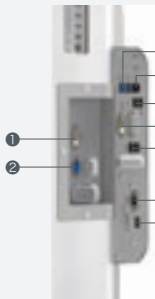

【画面表示】

- ① ツールエリア
各ツールのアイコンが表示されます。
- ② ページエリア
アイコンを操作してホワイトボード画面に表示されたページを切り替えます。
- ③ ツールエリア移動アイコン
アイコンにタッチしてツールエリアを移動します。通常、このアイコンは画面の左下にあります。ツールエリアを左側に移動したとき、このアイコンは右下に移動します。

【インターフェース端子】

- ① DVI入力
- ② VGA入力2
- ③ USBポート (USB3.0 Type A)
- ④ イーサネットインターフェース (10/100/1000Mbps LANポート)
- ⑤ USBポート (USB2.0 Type A)
- ⑥ DVI出力
- ⑦ USBポート (USB2.0 Type A)
- ⑧ VGA入力1
- ⑨ DisplayPort入力